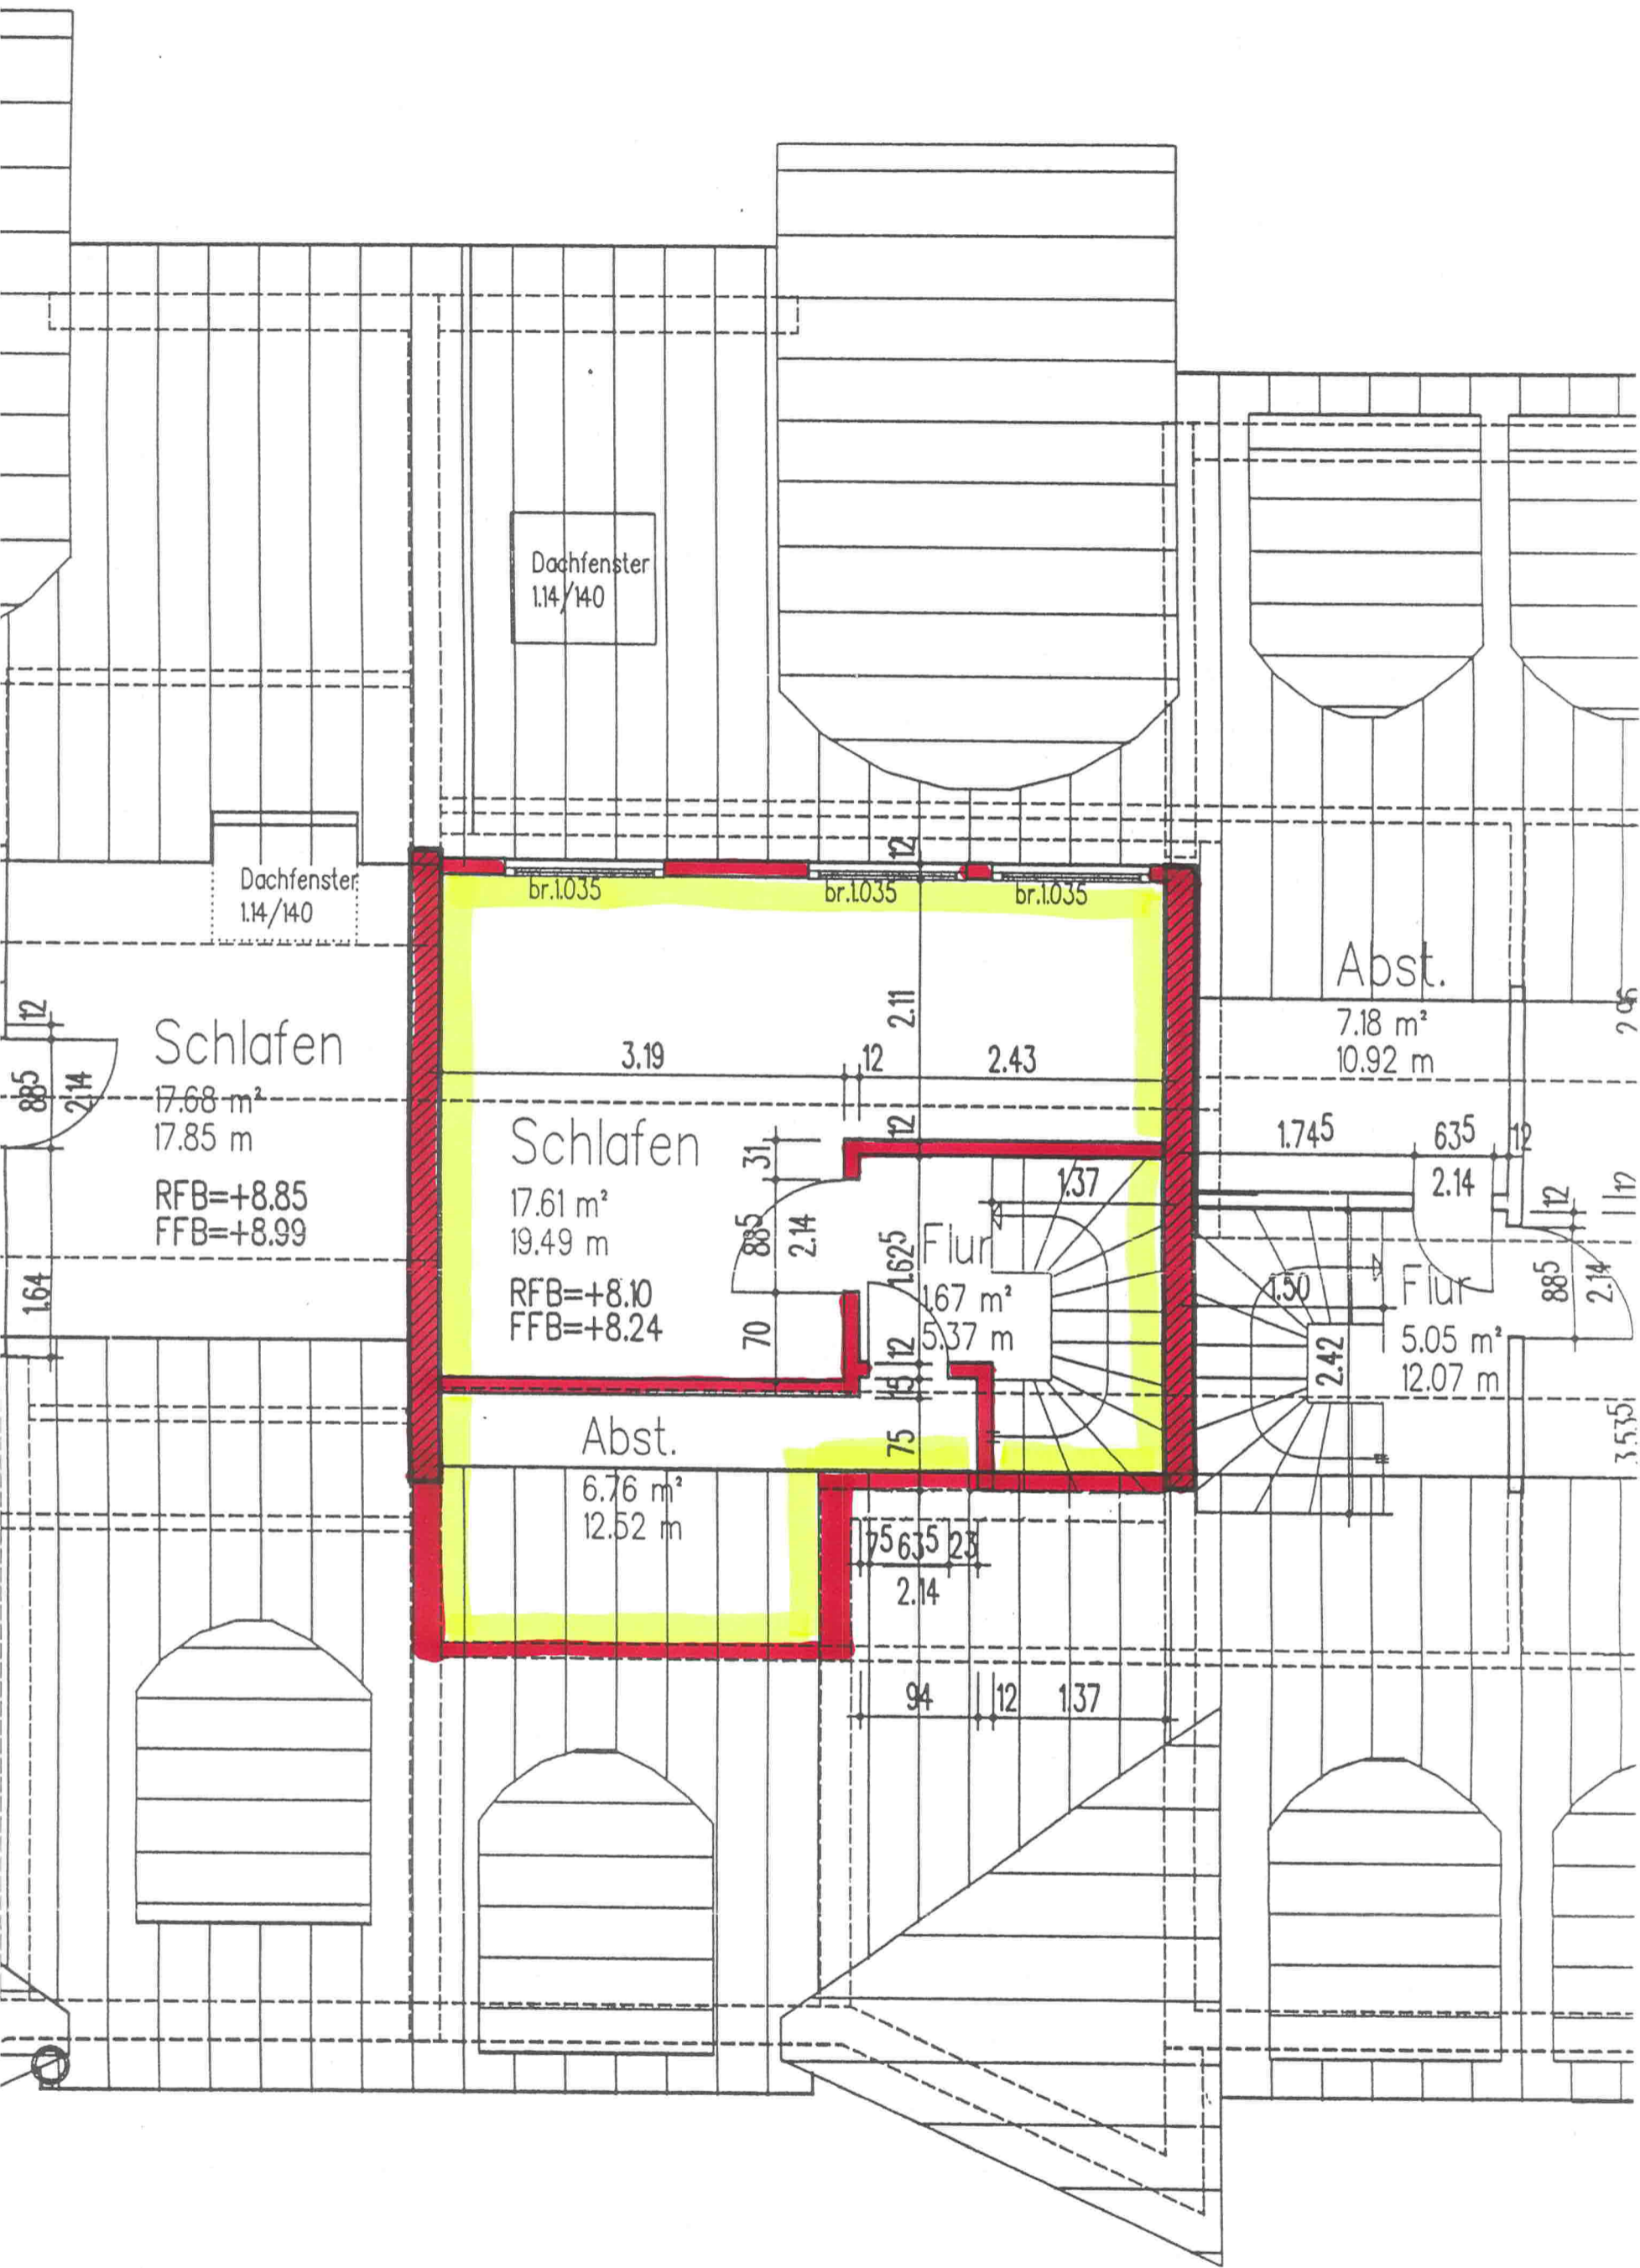

1.20

1.20

1.20

Dachfenster
1.14/1.40

Dachfenster
1.14/1.40

br.1.035 br.1.035 br.1.035

Abst.

7.18 m²
10.92 m

Schlafen

17.68 m²
17.85 m

RFB=+8.85
FFB=+8.99

Schlafen

17.61 m²
19.49 m

RFB=+8.10
FFB=+8.24

Flur

1.67 m²
5.37 m

Flur

5.05 m²
12.07 m

Abst.

6.76 m²
12.52 m

12 3.19 24 3.19 12 2.43 24 2.50 12

Norden

Süden

Schnitt A-A